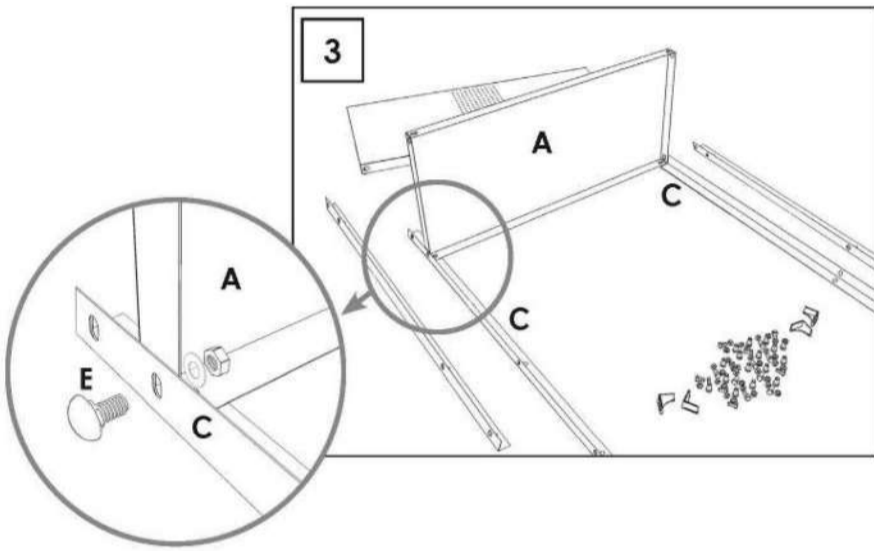

SIMONCLASSIC

SIMONCLICK

SIMONOFFICE

SIMONTALLER

**BANCOS DE TRABAJO
WORK BENCHES**

SIMONHOME

**TAGUILLAS
LOCKER**

SIMONTITÁN

SIMONINOX

SIMONPALET

SIMONLEVER

**ALTILLOS Y PASILLOS ELEVADOS
PLATFORMS AND MEZZANINES**