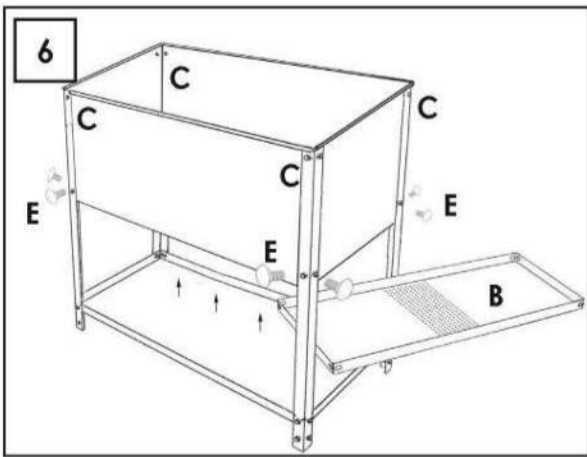

SIMONCLASSIC

SIMONCLICK

SIMONOFFICE

SIMONTALLER

**BANCOS DE TRABAJO
WORK BENCHES**

SIMONHOME

**TAGUILLAS
LOCKER**

SIMONTITÁN

SIMONINOX

SIMONPALET

SIMONLEVER

**ALTILLOS Y PASILLOS ELEVADOS
PLATFORMS AND MEZZANINES**