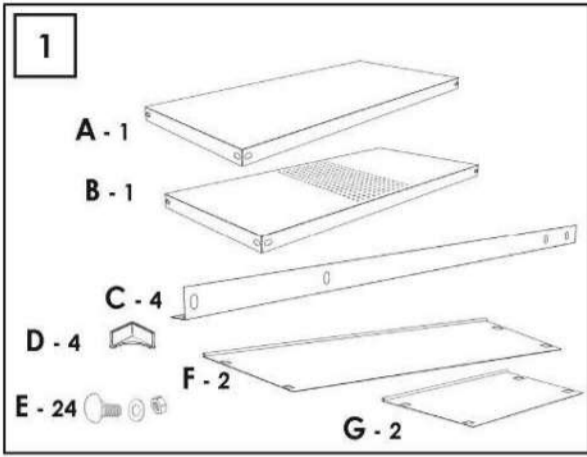

SIMONCLASSIC

SIMONCLICK

SIMONOFFICE

SIMONTALLER

**BANCOS DE TRABAJO
WORK BENCHES**

SIMONHOME

**TAGUILLAS
LOCKER**

SIMONTITÁN

SIMONINOX

SIMONPALET

SIMONLEVER

**ALTILLOS Y PASILLOS ELEVADOS
PLATFORMS AND MEZZANINES**