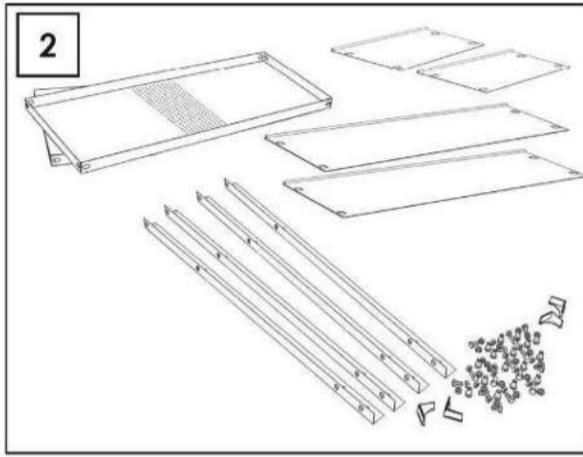

SIMONCLASSIC

SIMONCLICK

SIMONOFFICE

SIMONTALLER

**BANCOS DE TRABAJO
WORK BENCHES**

SIMONHOME

**TAGUILLAS
LOCKER**

SIMONTITÁN

SIMONINOX

SIMONPALET

SIMONLEVER

**ALTILLOS Y PASILLOS ELEVADOS
PLATFORMS AND MEZZANINES**