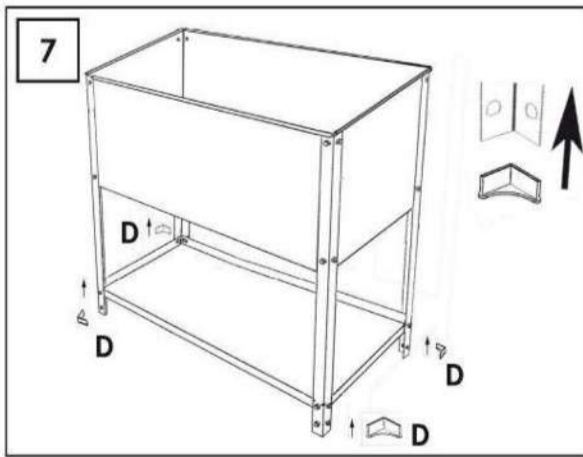

SIMONCLASSIC

SIMONCLICK

SIMONOFFICE

SIMONTALLER

**BANCOS DE TRABAJO
WORK BENCHES**

SIMONHOME

**TAGUILLAS
LOCKER**

SIMONTITÁN

SIMONINOX

SIMONPALET

SIMONLEVER

**ALTILLOS Y PASILLOS ELEVADOS
PLATFORMS AND MEZZANINES**