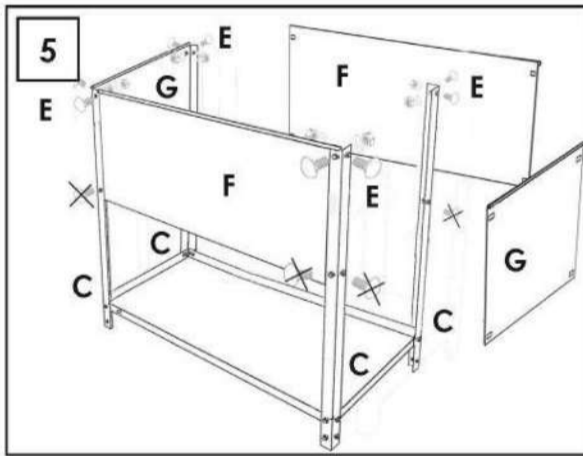

SIMONCLASSIC

SIMONCLICK

SIMONOFFICE

SIMONTALLER

**BANCOS DE TRABAJO
WORK BENCHES**

SIMONHOME

**TAGUILLAS
LOCKER**

SIMONTITÁN

SIMONINOX

SIMONPALET

SIMONLEVER

**ALTILLOS Y PASILLOS ELEVADOS
PLATFORMS AND MEZZANINES**