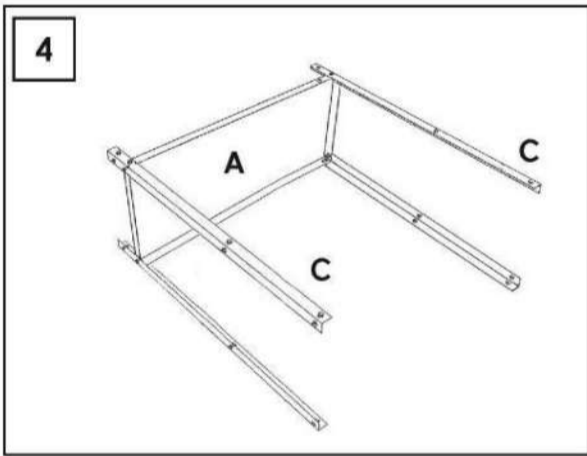

SIMONCLASSIC

SIMONCLICK

SIMONOFFICE

SIMONTALLER

**BANCOS DE TRABAJO
WORK BENCHES**

SIMONHOME

**TAGUILLAS
LOCKER**

SIMONTITÁN

SIMONINOX

SIMONPALET

SIMONLEVER

**ALTILLOS Y PASILLOS ELEVADOS
PLATFORMS AND MEZZANINES**