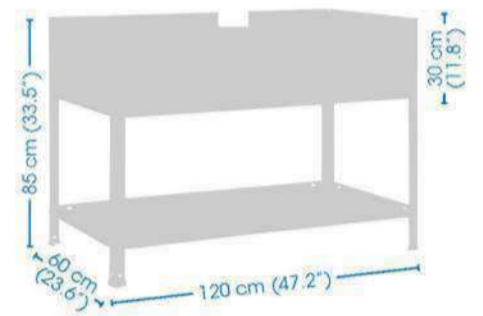

# Simongarden Urban Top

**85 x 120 x 60 cm**  
33.5" x 47.2" x 23.6"

\*MEDIDAS EN USO USED MEASUREMENTS  
MASSNAHMEN IM EINSATZ MESURES EN EMPLOI MEDIDAS EM USO:  
860 x 1210 x 610 mm ( 33.8" x 47.6" x 24")