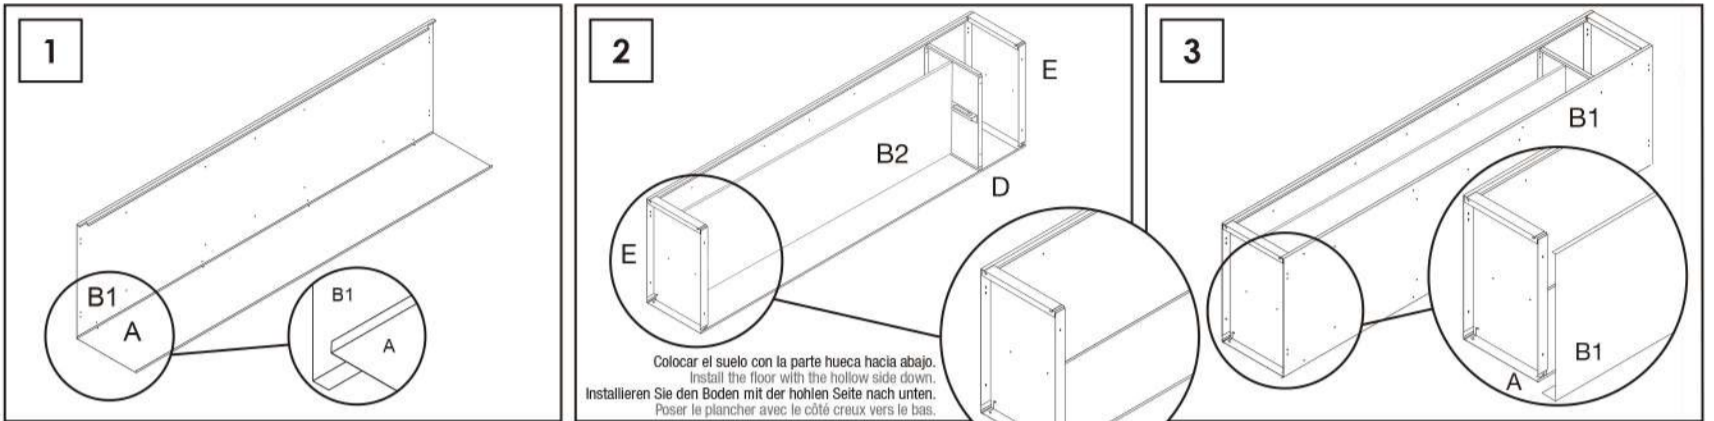

www.instructionsrack.com/simonlocker

Accesorios no Incluidos • Accessories not included • Zubehör nicht enthalten • Accessoires non inclus