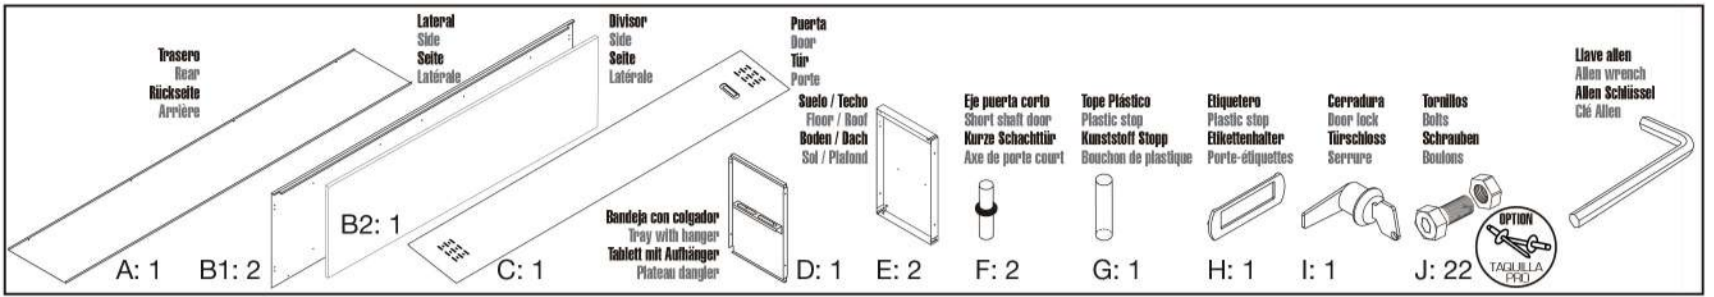

www.instructionsrack.com/simonlocker

Accesorios no Incluidos • Accessories not included • Zubehör nicht enthalten • Accessoires non inclus