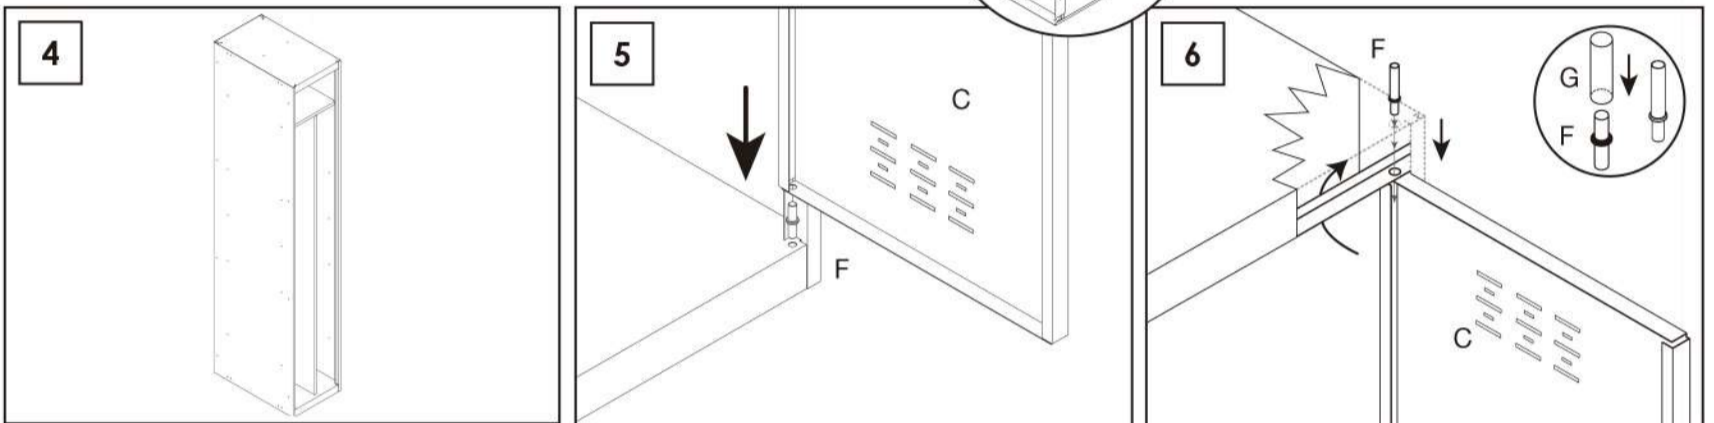

www.instructionsrack.com/simonlocker

Accesorios no Incluidos • Accessories not included • Zubehör nicht enthalten • Accessoires non inclus