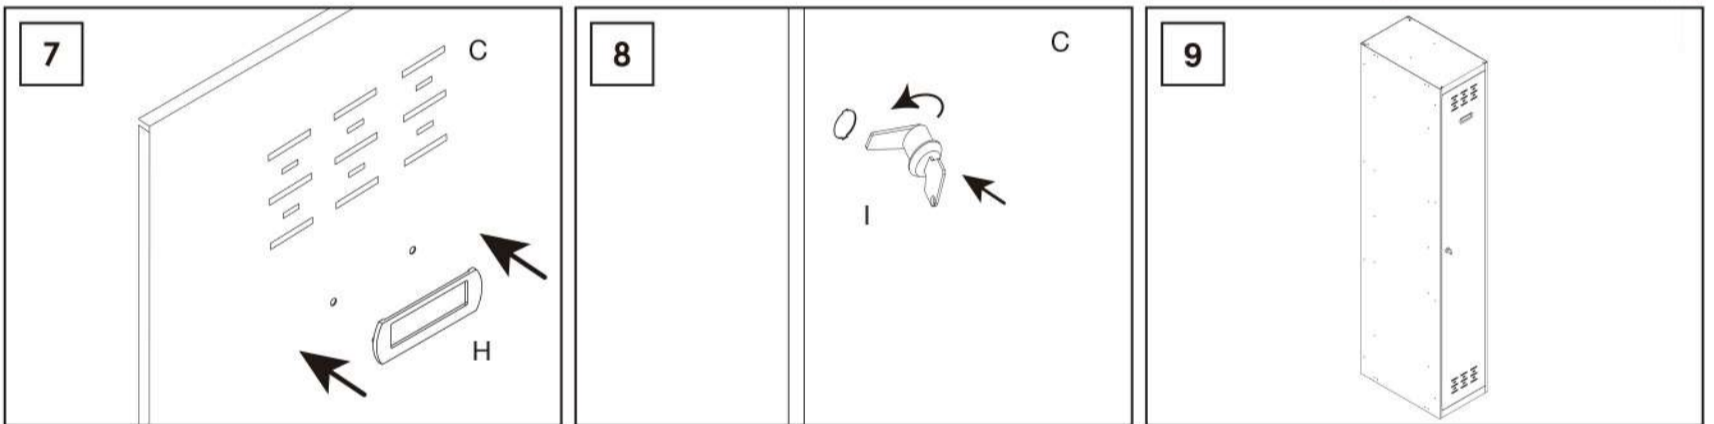

www.instructionsrack.com/simonlocker

Accesorios no Incluidos • Accessories not included • Zubehör nicht enthalten • Accessoires non inclus