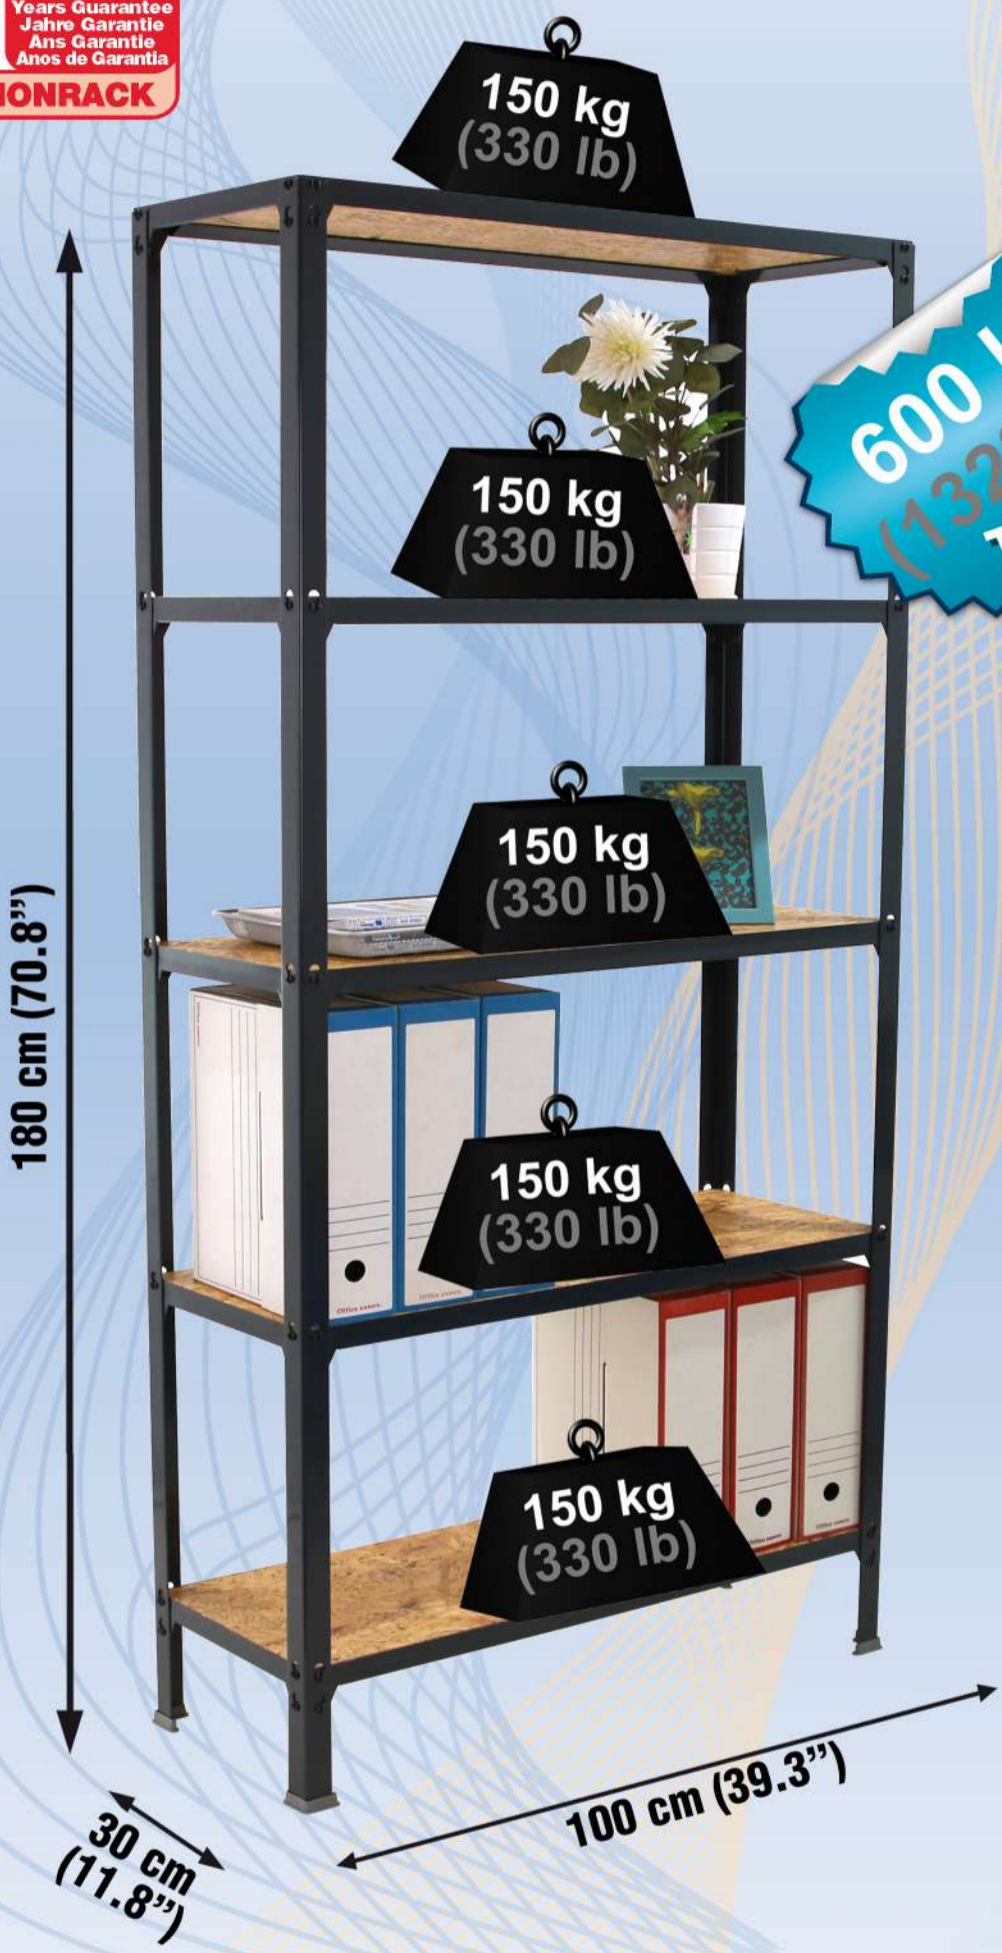

HOMECLICK WOOD

180 x 100 x 30 cm (70.8" x 39.3" x 11.8")

PLUS 5/300

5 Años Garantía
Years Guarantee
Jahre Garantie
Ans Garantie
Anos de Garantia
SIMONRACK

600 kg
(1322 lb)
Total

Simon Rack
SINCE 1964 - MANUFACTURER

*MEDIDAS EN USO USED MEASUREMENTS
MASSNAHMEN IM EINSAZ MESURES EN EMPLOI MEDIDAS EM USO:
1810 x 1010 x 310 mm (71.2" x 39.7" x 12.2")

ESTANTERIAS SIMON S.L. B.50.556.463
PG. ALFAMEN C/ POLIGONO C, N°3
ALFAMEN (ZARAGOZA)