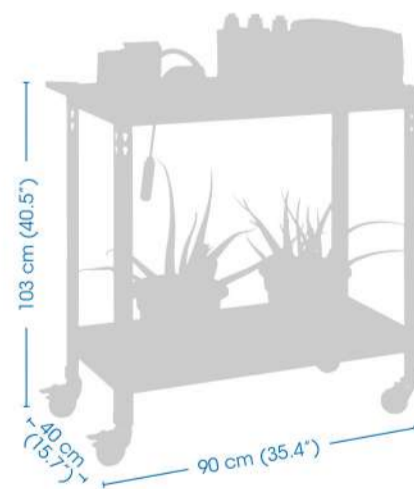

**Simon
Rack**
SINCE 1964 - MANUFACTURER

SIMONGARDEN

WAGON 2-400

103 x 90 x 40 cm*
40.5" x 35.4" x 15.7"

Carga uniformemente repartida
Evenly distributed load
Gleichmäßig verteilte Last
Charge uniformément répartie
Carga uniformemente distribuida

*MEDIDAS EN USO: 1030 x 911 x 410 mm
USED MEASUREMENTS: 40.55" x 35.87" x 16.14"

ESTANTERIAS SIMON S.L. B.50.556.463
PG. ALFAMEN C/ POLIGONO C, Nº3
ALFAMEN (ZARAGOZA)

info@simonrack.com
www.simonrack.com
Poligono de Alfamén
C/ Poligono C, nº 3
50.461 Alfamén (Zaragoza) SPAIN
Telf. (+34) 976 628 537
Fax (+34) 976 628 542