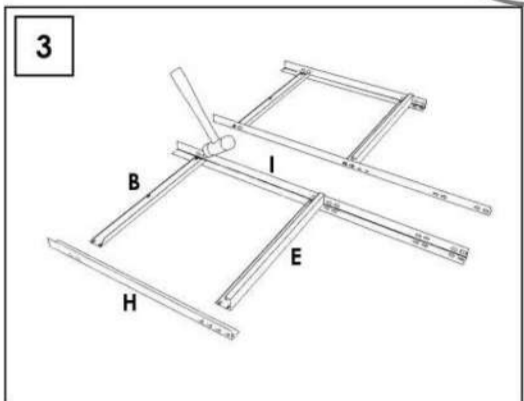

On-line instructions: www.instructionsrack.com/bt2box

SIMONCLASSIC

SIMONCLICK

SIMONOFFICE

SIMONTALLER

BANCOS DE TRABAJO

SIMONHOME

TAQUILLAS

SIMONTITÁN

SIMONINOX

SIMONPALET

SIMONLEVER

ALTILLOS Y PASILLOS ELEVADOS