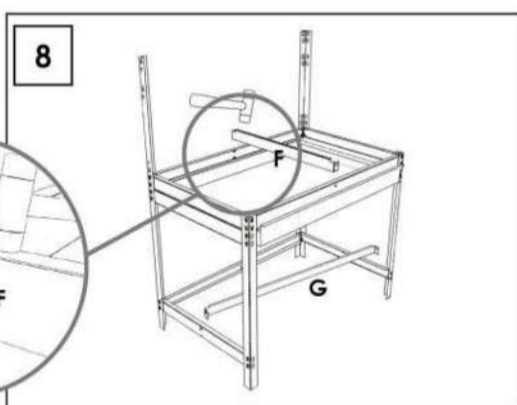

On-line instructions: www.instructionsrack.com/bt2box

SIMONCLASSIC

SIMONCLICK

SIMONOFFICE

SIMONTALLER

BANCOS DE TRABAJO

SIMONHOME

TAQUILLAS

SIMONTITÁN

SIMONINOX

SIMONPALET

SIMONLEVER

ALTILLOS Y PASILLOS ELEVADOS