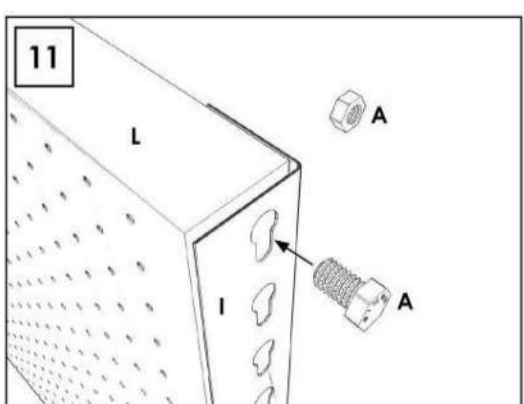

On-line instructions: www.instructionsrack.com/bt2box

SIMONCLASSIC

SIMONCLICK

SIMONOFFICE

SIMONTALLER

BANCOS DE TRABAJO

SIMONHOME

TAQUILLAS

SIMONTITÁN

SIMONINOX

SIMONPALET

SIMONLEVER

ALTILLOS Y PASILLOS ELEVADOS