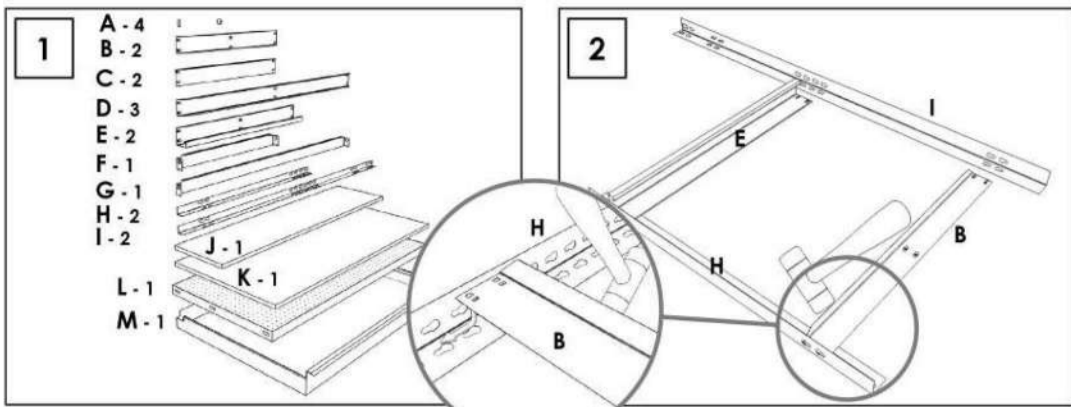

On-line instructions: www.instructionsrack.com/bt2box

SIMONCLASSIC

SIMONCLICK

SIMONOFFICE

SIMONTALLER

BANCOS DE TRABAJO

SIMONHOME

TAQUILLAS

SIMONTITÁN

SIMONINOX

SIMONPALET

SIMONLEVER

ALTILLOS Y PASILLOS ELEVADOS