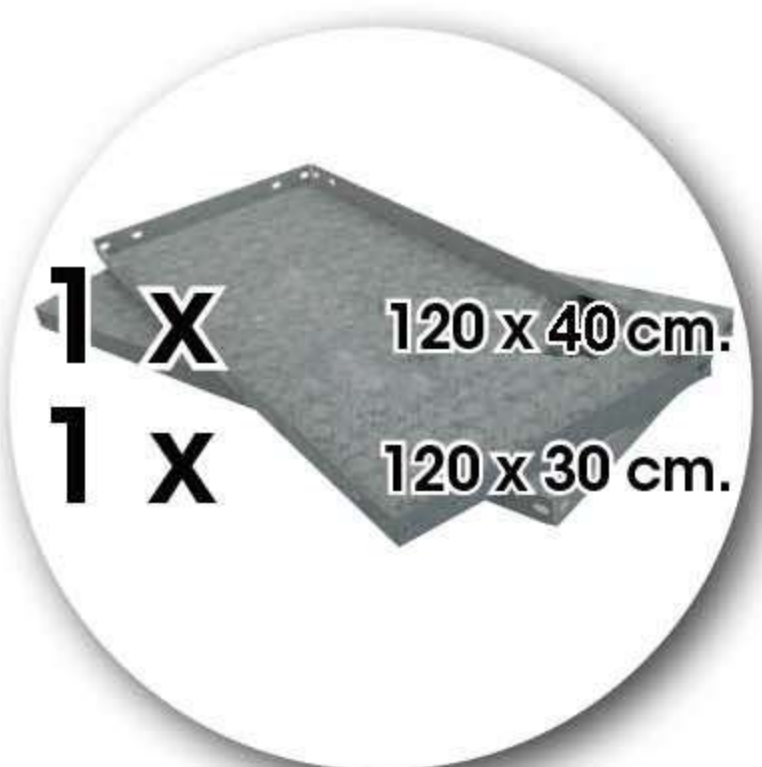

BT-2 Box Garden 1 200

144 x 120 x 40 cm

56.7" x 47.2" x 15.7"

*MEDIDAS EN USO USED MEASUREMENTS
MASSNAHMEN IM EINSATZ MESURES EN EMPLOI MEDIDAS EM USO:
1445 x 1210 x 410 mm (56.8" x 47.6" x 16.1")

info@simonrack.com
www.simonrack.com
Polígono de Alfamén
C/ Polígono C, nº 3
50.461 Alfamén (Zaragoza) SPAIN
Telf. (+34) 976 628 537
Fax (+34) 976 628 542