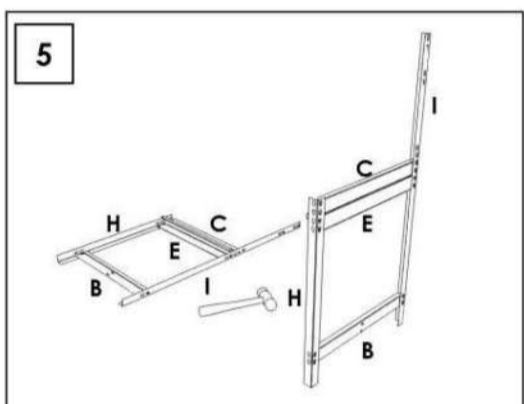

On-line instructions: www.instructionsrack.com/bt2box

SIMONCLASSIC

SIMONCLICK

SIMONOFFICE

SIMONTALLER

BANCOS DE TRABAJO

SIMONHOME

TAQUILLAS

SIMONTITÁN

SIMONINOX

SIMONPALET

SIMONLEVER

ALTILLOS Y PASILLOS ELEVADOS