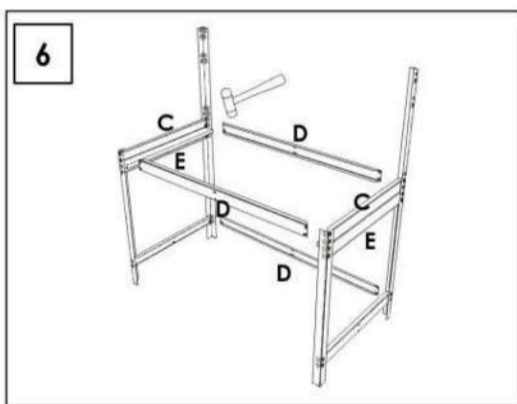

On-line instructions: www.instructionsrack.com/bt2box

SIMONCLASSIC

SIMONCLICK

SIMONOFFICE

SIMONTALLER

BANCOS DE TRABAJO

SIMONHOME

TAQUILLAS

SIMONTITÁN

SIMONINOX

SIMONPALET

SIMONLEVER

ALTILLOS Y PASILLOS ELEVADOS