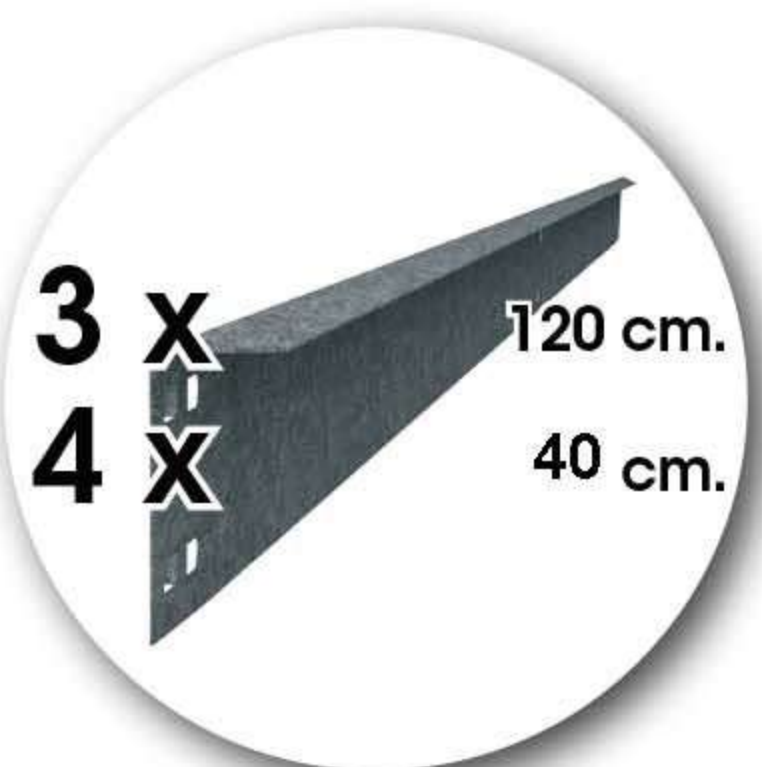

BT-2 Box Garden 1 200

144 x 120 x 40 cm

56.7" x 47.2" x 15.7"

*MEDIDAS EN USO USED MEASUREMENTS
MASSNAHMEN IM EINSATZ MESURES EN EMPLOI MEDIDAS EM USO:
1445 x 1210 x 410 mm (56.8" x 47.6" x 16.1")

info@simonrack.com
www.simonrack.com
Polígono de Alfamén
C/ Polígono C, nº 3
50.461 Alfamén (Zaragoza) SPAIN
Telf. (+34) 976 628 537
Fax (+34) 976 628 542