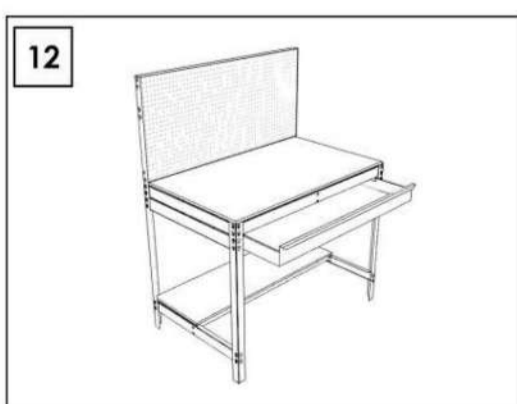

On-line instructions: www.instructionsrack.com/bt2box

SIMONCLASSIC

SIMONCLICK

SIMONOFFICE

SIMONTALLER

BANCOS DE TRABAJO

SIMONHOME

TAQUILLAS

SIMONTITÁN

SIMONINOX

SIMONPALET

SIMONLEVER

ALTILLOS Y PASILLOS ELEVADOS