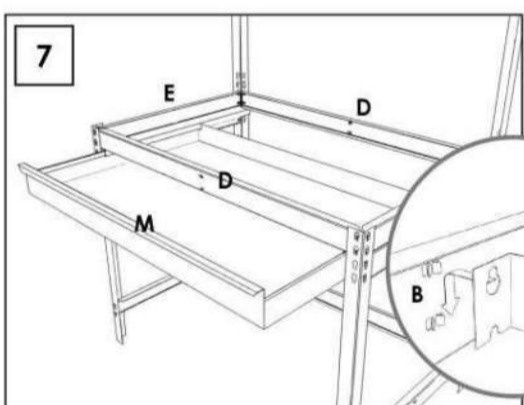

On-line instructions: www.instructionsrack.com/bt2box

SIMONCLASSIC

SIMONCLICK

SIMONOFFICE

SIMONTALLER

BANCOS DE TRABAJO

SIMONHOME

TAQUILLAS

SIMONTITÁN

SIMONINOX

SIMONPALET

SIMONLEVER

ALTILLOS Y PASILLOS ELEVADOS