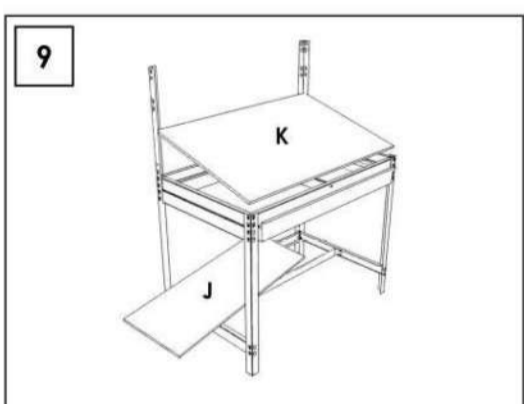

On-line instructions: www.instructionsrack.com/bt2box

SIMONCLASSIC

SIMONCLICK

SIMONOFFICE

SIMONTALLER

BANCOS DE TRABAJO

SIMONHOME

TAQUILLAS

SIMONTITÁN

SIMONINOX

SIMONPALET

SIMONLEVER

ALTILLOS Y PASILLOS ELEVADOS