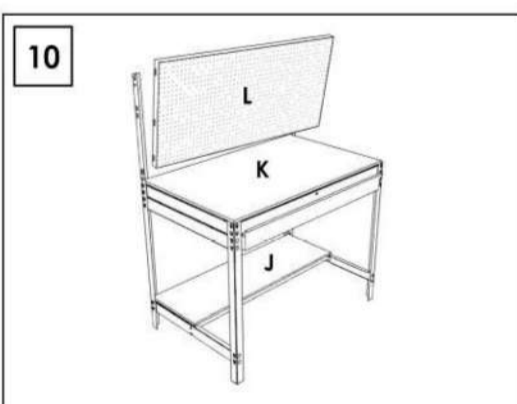

On-line instructions: www.instructionsrack.com/bt2box

SIMONCLASSIC

SIMONCLICK

SIMONOFFICE

SIMONTALLER

BANCOS DE TRABAJO

SIMONHOME

TAQUILLAS

SIMONTITÁN

SIMONINOX

SIMONPALET

SIMONLEVER

ALTILLOS Y PASILLOS ELEVADOS