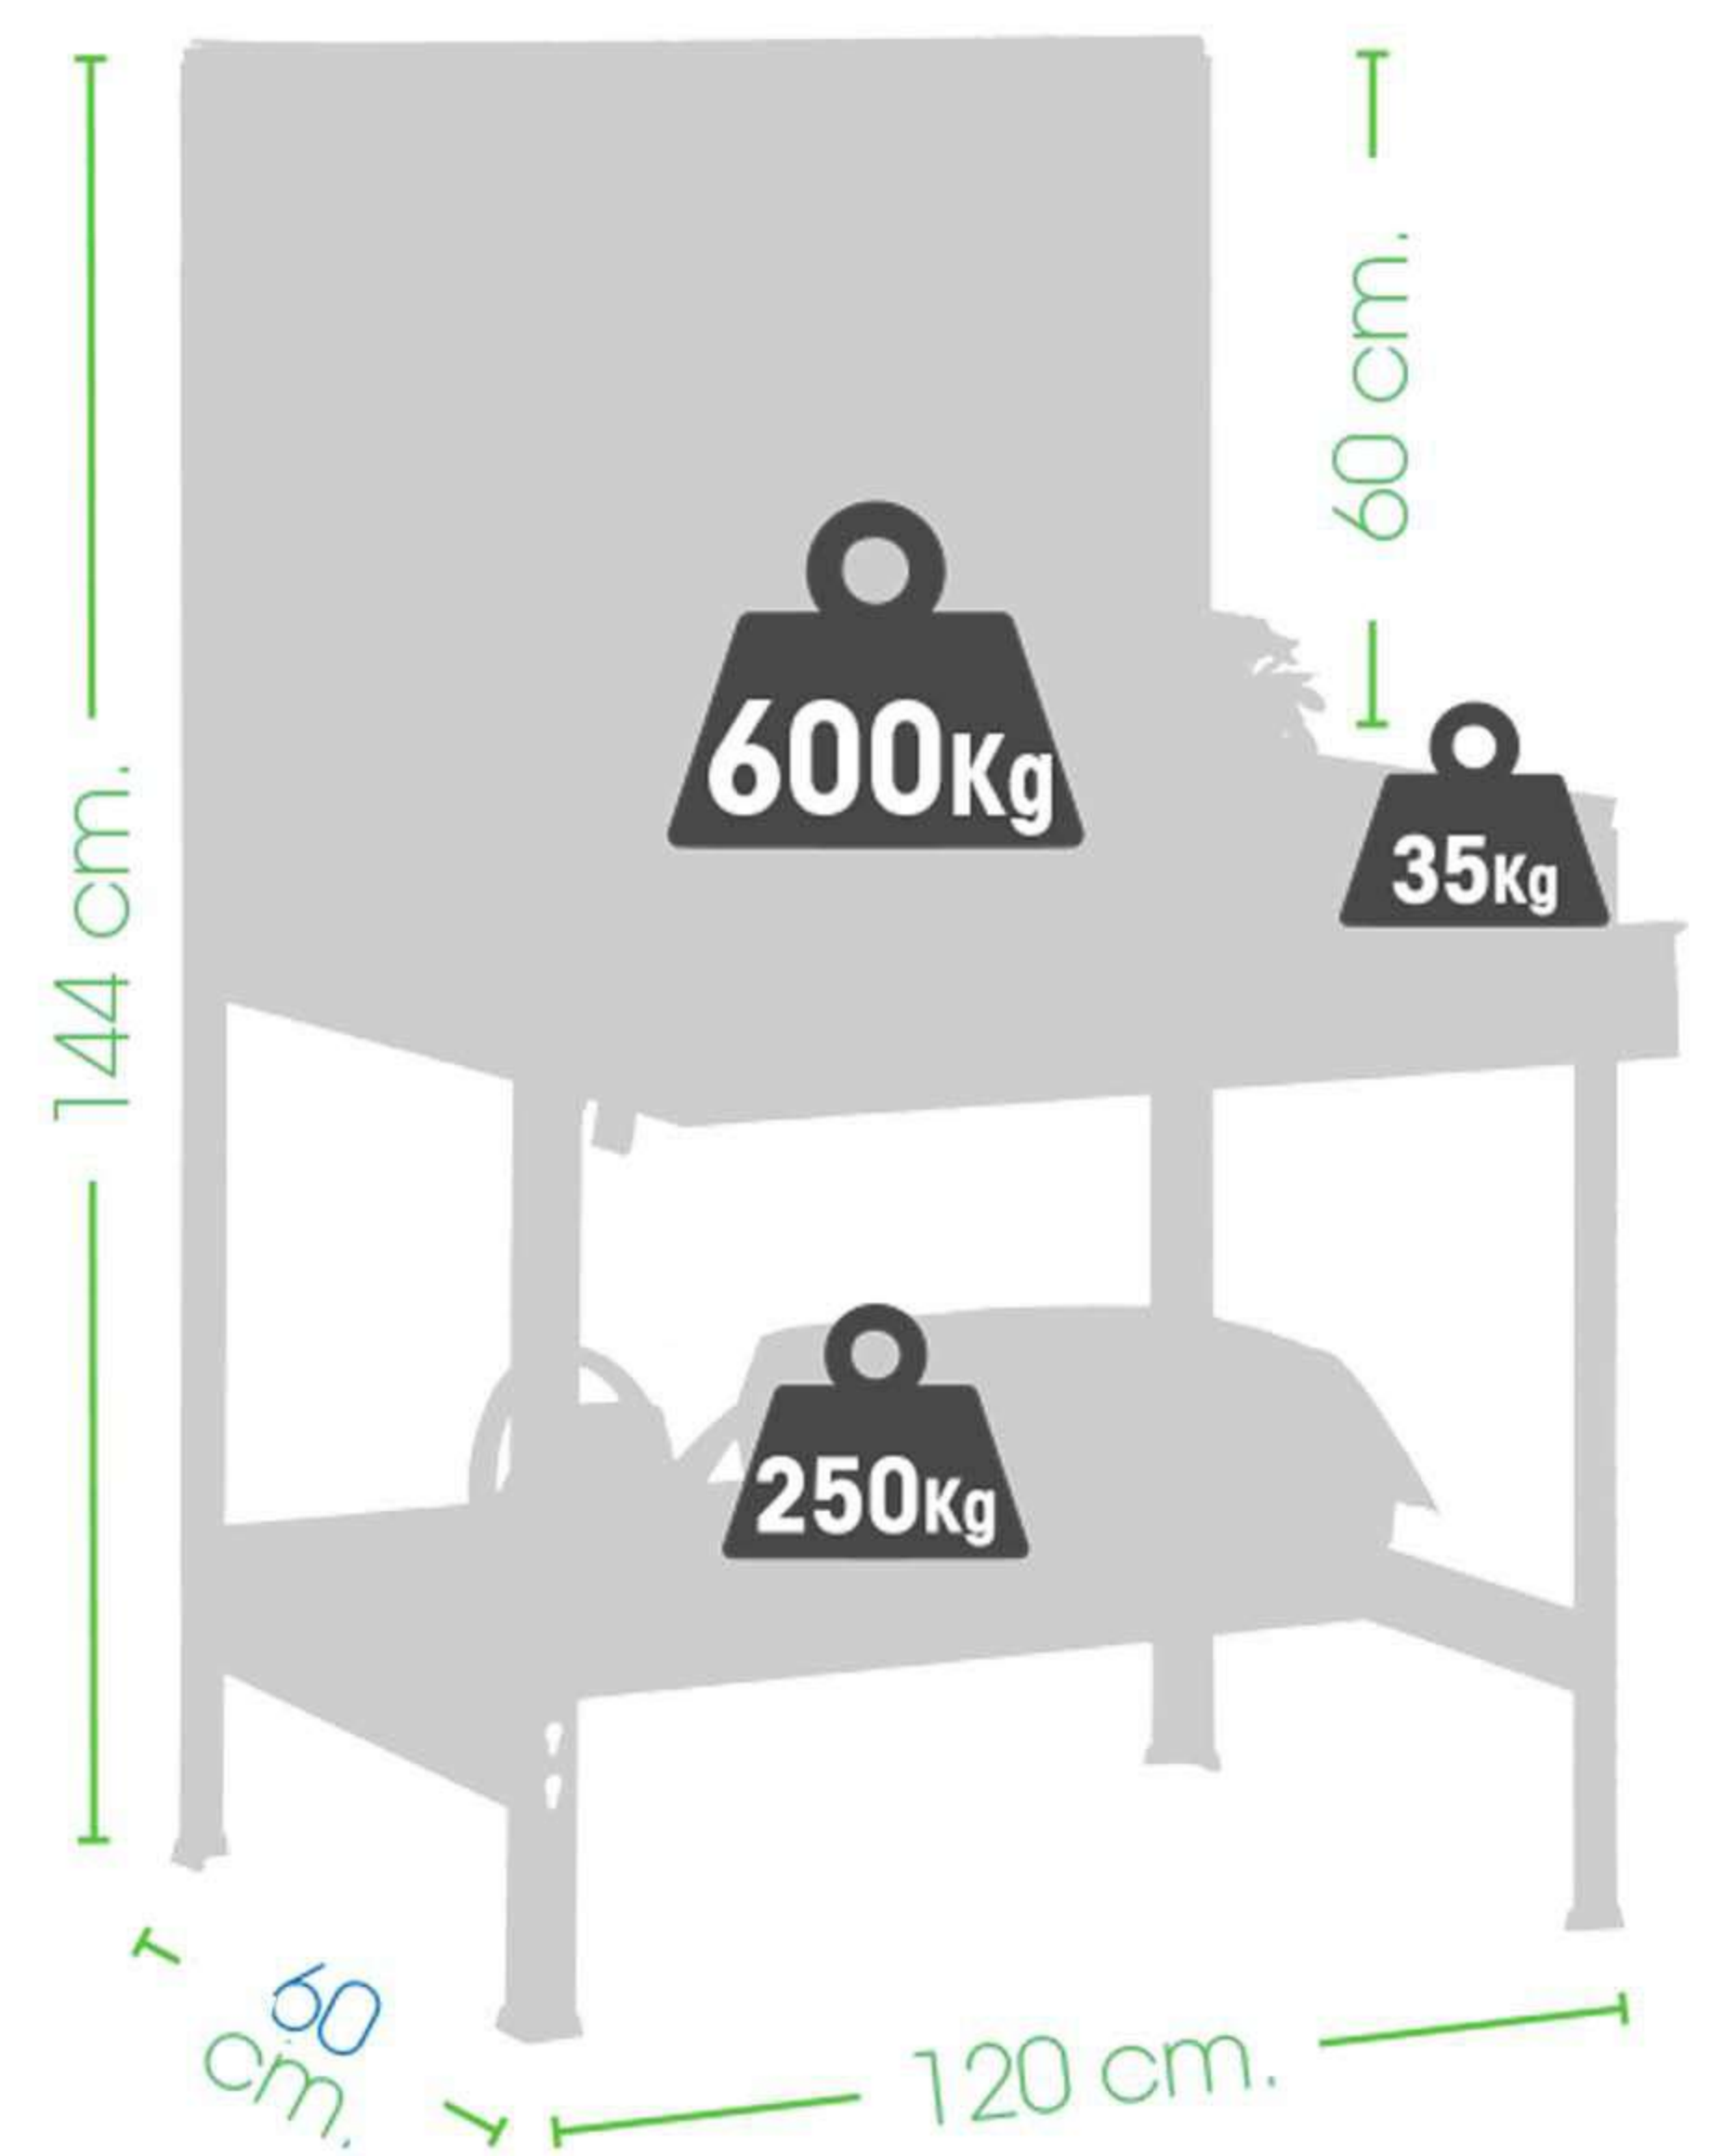

BT-2 Box Garden 1 200

144 x 120 x 40 cm

56.7" x 47.2" x 15.7"

*MEDIDAS EN USO USED MEASUREMENTS
MASSNAHMEN IM EINSATZ MESURES EN EMPLOI MEDIDAS EM USO:
1445 x 1210 x 410 mm (56.8" x 47.6" x 16.1")

info@simonrack.com
www.simonrack.com
Polígono de Alfamén
C/ Polígono C, nº 3
50.461 Alfamén (Zaragoza) SPAIN
Telf. (+34) 976 628 537
Fax (+34) 976 628 542