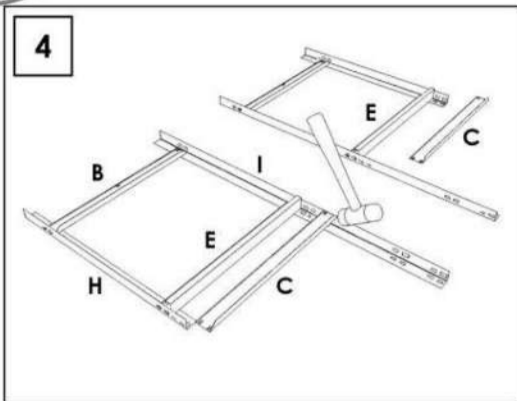

On-line instructions: www.instructionsrack.com/bt2box

SIMONCLASSIC

SIMONCLICK

SIMONOFFICE

SIMONTALLER

BANCOS DE TRABAJO

SIMONHOME

TAQUILLAS

SIMONTITÁN

SIMONINOX

SIMONPALET

SIMONLEVER

ALTILLOS Y PASILLOS ELEVADOS