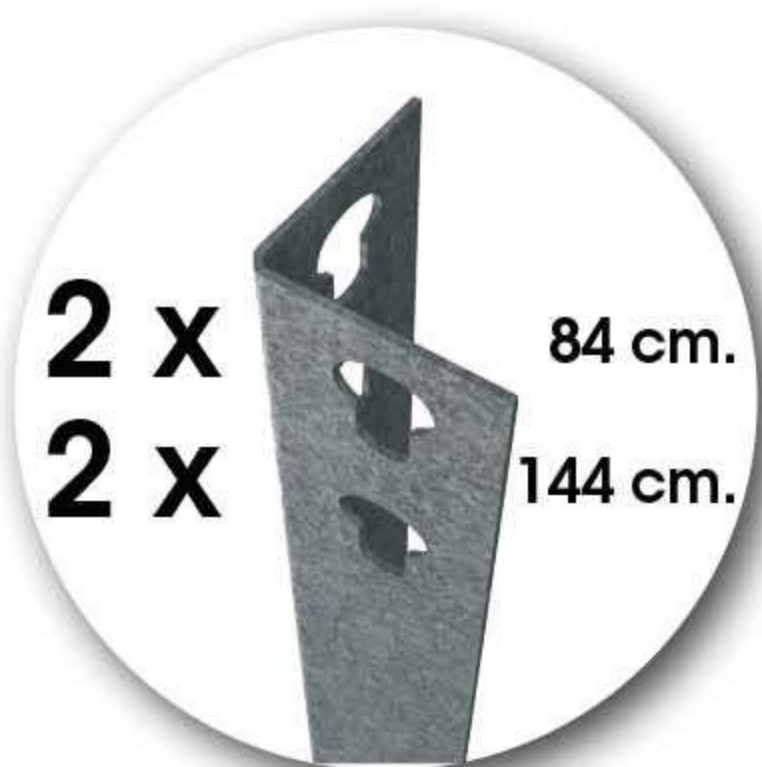

BT-2 Box Garden 1 200

144 x 120 x 40 cm

56.7" x 47.2" x 15.7"

*MEDIDAS EN USO USED MEASUREMENTS
MASSNAHMEN IM EINSATZ MESURES EN EMPLOI MEDIDAS EM USO:
1445 x 1210 x 410 mm (56.8" x 47.6" x 16.1")

info@simonrack.com
www.simonrack.com
Polígono de Alfamén
C/ Polígono C, nº 3
50.461 Alfamén (Zaragoza) SPAIN
Telf. (+34) 976 628 537
Fax (+34) 976 628 542