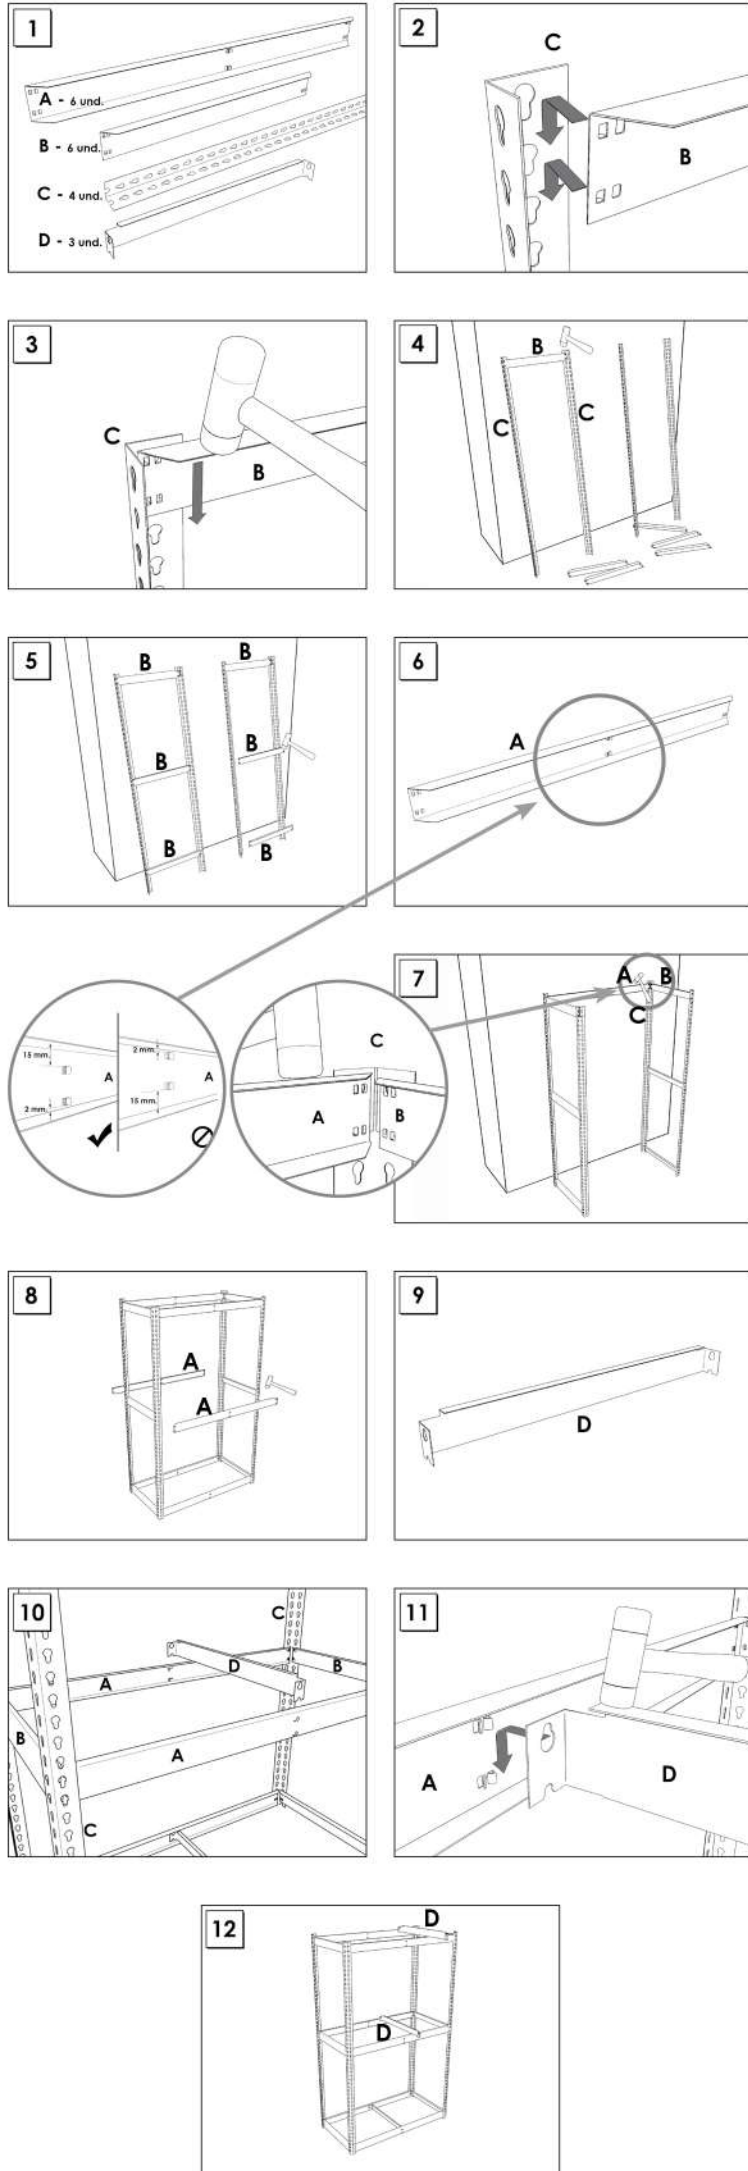

200x150x60 cm.

5 years
SIMONRACK
GUARANTEE

CAPACIDADE TOTAL -- CAPACIDAD TOTAL -- GESAMTRAGFÄHIGKEIT -- CAPACITÀ TOTALE
de la ESTANTERIA de la ESTANTERIA de la ESTANTERIA de la ESTANTERIA
1800 KG
SHELF de l'ÉTAGÈRE
LOAD CAPACITY -- CAPACITÀ TOTALE

NOT INCLUDED:

4 x

3 x

6 x

6 x

On-line instructions: www.simonrack.com/instructions LOGIN: 196003

www.simonrack.com • www.simonrack.com • www.simonrack.com • www.simonrack.com

SIMONCLASSIC