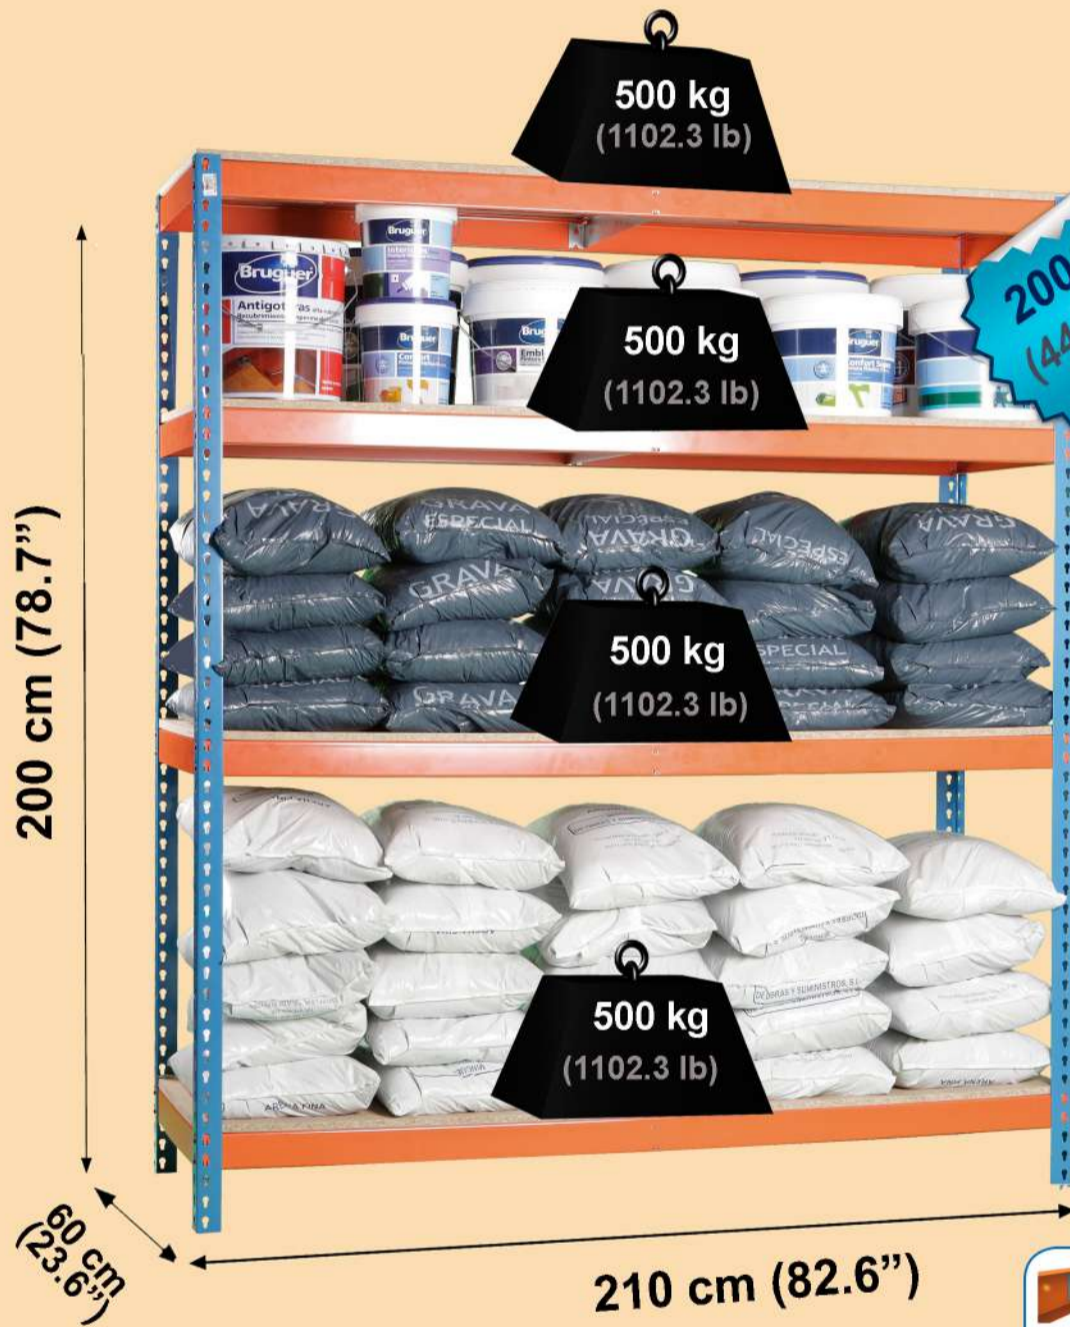

SIMONFORTE ST 2106-4

Plywood

200 x 210 x 60 cm
78.7" x 82.6" x 23.6"

**PACK
1/2**

500 kg
(1102.3 lb)

500 kg
(1102.3 lb)

2000 kg
(4409.2 lb)
Total

500 kg
(1102.3 lb)

500 kg
(1102.3 lb)

*MEDIDAS EN USO / USED MEASUREMENTS / MASSNAHMEN IM EINSATZ / MESURES EN EMPLOI / MEDIDAS EM USO:
1985 x 2110 x 610 mm (78.1" x 82.6" x 24")

A 4Uds 60 x 105.8 cm **B** 4Uds 60 x 104.4 cm