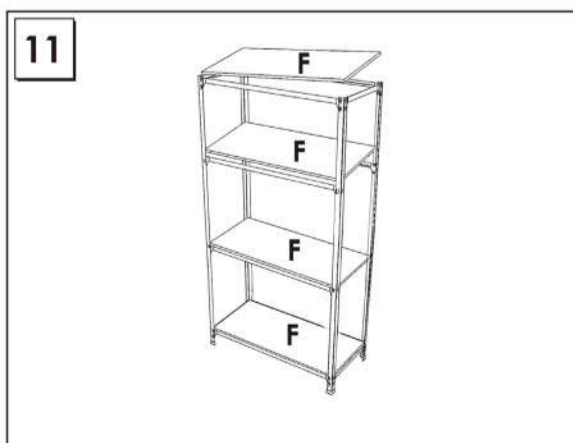

SIMONCLASSIC

SIMONCLICK

SIMONOFFICE

SIMONTALLER

**BANCOS DE TRABAJO
WORK BENCHES**

SIMONHOME

**TAQUILLAS
LOCKER**

SIMONTITÁN

SIMONINOX

SIMONPALET

SIMONLEVER

**ALTILLOS Y PASILLOS ELEVADOS
PLATFORMS AND MEZZANINES**