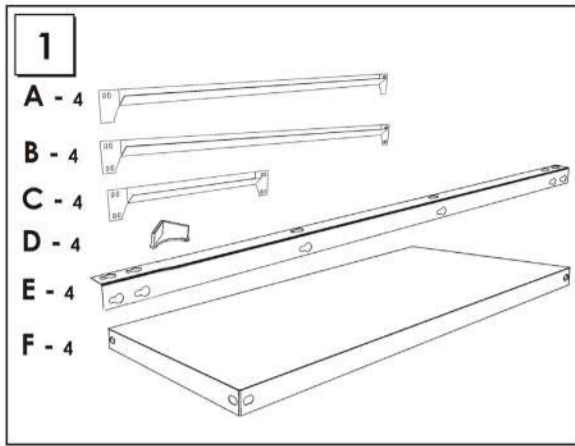

SIMONCLASSIC

SIMONCLICK

SIMONOFFICE

SIMONTALLER

**BANCOS DE TRABAJO
WORK BENCHES**

SIMONHOME

**TAQUILLAS
LOCKER**

SIMONTITÁN

SIMONINOX

SIMONPALET

SIMONLEVER

**ALTILLOS Y PASILLOS ELEVADOS
PLATFORMS AND MEZZANINES**