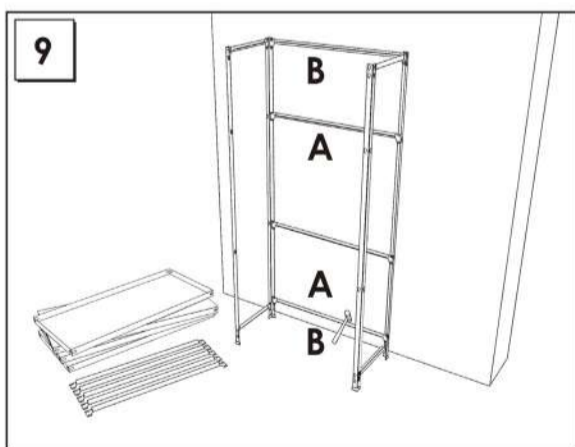

HOMECLICK METAL

160 x 80 x 40 cm* (63.0"x31.5"x15.8")

KIT MINI 4/400
Color

5 Años Garantía
Years Guarantee
Jahre Garantie
Ans Garantie
Anos de Garantia
SIMONRACK

160 cm (63.0")

40 cm (15.8")

80 cm (31.5")

*MEDIDAS EN USO: 1604 x 804 x 404 mm
USED MEASUREMENTS: 63.15" x 31.65" x 15.91"

ESTANTERIAS SIMON S.L. B.50.556.463
PG. ALFAMEN C/ POLIGONO C, Nº3
ALFAMEN (ZARAGOZA)

Simon Rack
SINCE 1964 - MANUFACTURER

www.simonrack.com

INSTRUCTIONS

SIMONCLASSIC

SIMONCLICK

SIMONOFFICE

SIMONTALLER