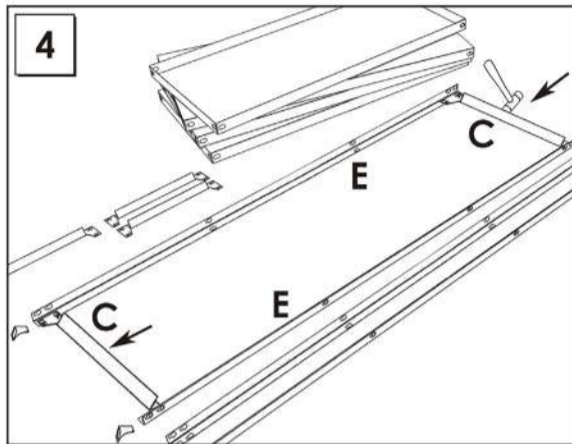

SIMONCLASSIC

SIMONCLICK

SIMONOFFICE

SIMONTALLER

**BANCOS DE TRABAJO
WORK BENCHES**

SIMONHOME

**TAQUILLAS
LOCKER**

SIMONTITÁN

SIMONINOX

SIMONPALET

SIMONLEVER

**ALTILLOS Y PASILLOS ELEVADOS
PLATFORMS AND MEZZANINES**