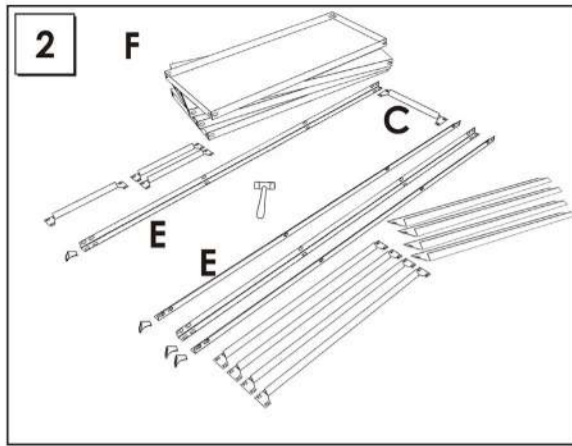

SIMONCLASSIC

SIMONCLICK

SIMONOFFICE

SIMONTALLER

**BANCOS DE TRABAJO
WORK BENCHES**

SIMONHOME

**TAQUILLAS
LOCKER**

SIMONTITÁN

SIMONINOX

SIMONPALET

SIMONLEVER

**ALTILLOS Y PASILLOS ELEVADOS
PLATFORMS AND MEZZANINES**