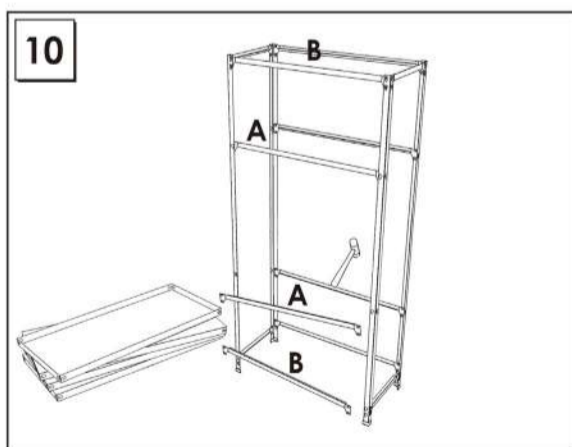

SIMONCLASSIC

SIMONCLICK

SIMONOFFICE

SIMONTALLER

**BANCOS DE TRABAJO
WORK BENCHES**

SIMONHOME

**TAQUILLAS
LOCKER**

SIMONTITÁN

SIMONINOX

SIMONPALET

SIMONLEVER

**ALTILLOS Y PASILLOS ELEVADOS
PLATFORMS AND MEZZANINES**