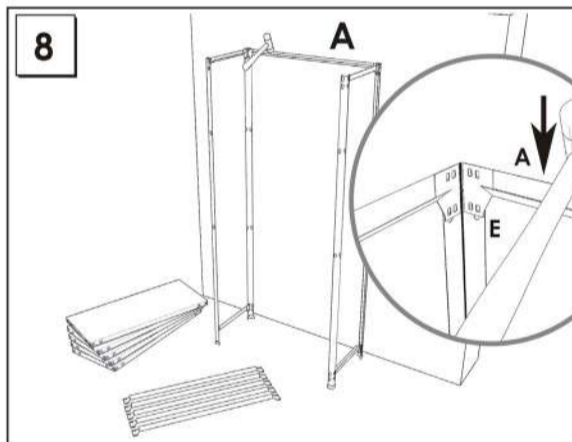

SIMONCLASSIC

SIMONCLICK

SIMONOFFICE

SIMONTALLER

**BANCOS DE TRABAJO
WORK BENCHES**

SIMONHOME

**TAQUILLAS
LOCKER**

SIMONTITÁN

SIMONINOX

SIMONPALET

SIMONLEVER

**ALTILLOS Y PASILLOS ELEVADOS
PLATFORMS AND MEZZANINES**