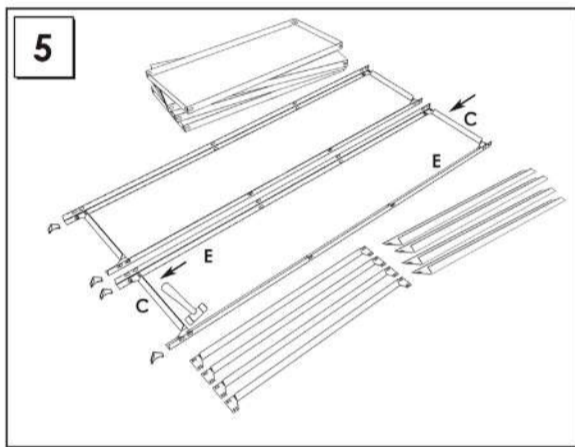

SIMONCLASSIC

SIMONCLICK

SIMONOFFICE

SIMONTALLER

**BANCOS DE TRABAJO
WORK BENCHES**

SIMONHOME

**TAQUILLAS
LOCKER**

SIMONTITÁN

SIMONINOX

SIMONPALET

SIMONLEVER

**ALTILLOS Y PASILLOS ELEVADOS
PLATFORMS AND MEZZANINES**