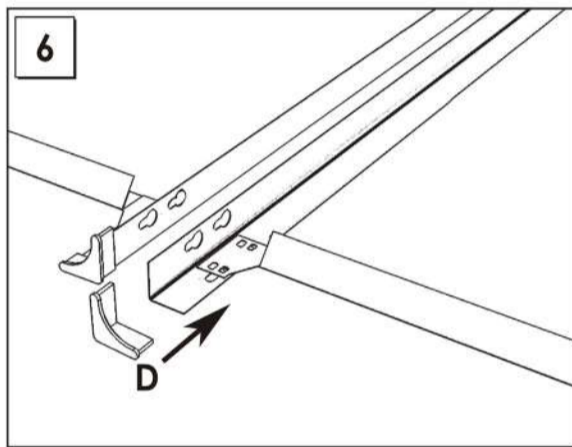

SIMONCLASSIC

SIMONCLICK

SIMONOFFICE

SIMONTALLER

**BANCOS DE TRABAJO
WORK BENCHES**

SIMONHOME

**TAQUILLAS
LOCKER**

SIMONTITÁN

SIMONINOX

SIMONPALET

SIMONLEVER

**ALTILLOS Y PASILLOS ELEVADOS
PLATFORMS AND MEZZANINES**