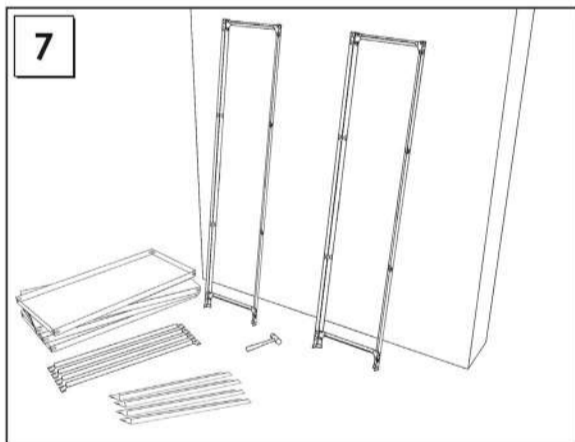

SIMONCLASSIC

SIMONCLICK

SIMONOFFICE

SIMONTALLER

**BANCOS DE TRABAJO
WORK BENCHES**

SIMONHOME

**TAQUILLAS
LOCKER**

SIMONTITÁN

SIMONINOX

SIMONPALET

SIMONLEVER

**ALTILLOS Y PASILLOS ELEVADOS
PLATFORMS AND MEZZANINES**