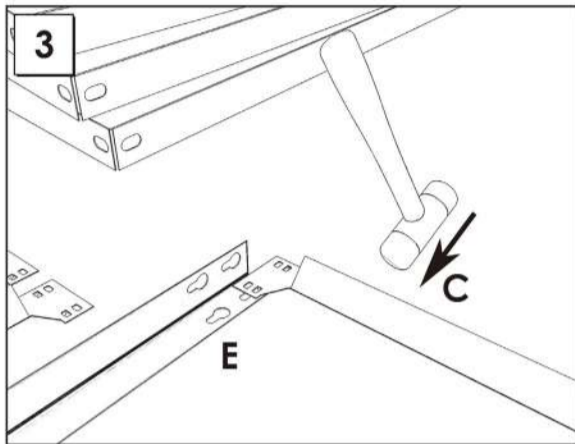

SIMONCLASSIC

SIMONCLICK

SIMONOFFICE

SIMONTALLER

**BANCOS DE TRABAJO
WORK BENCHES**

SIMONHOME

**TAQUILLAS
LOCKER**

SIMONTITÁN

SIMONINOX

SIMONPALET

SIMONLEVER

**ALTILLOS Y PASILLOS ELEVADOS
PLATFORMS AND MEZZANINES**