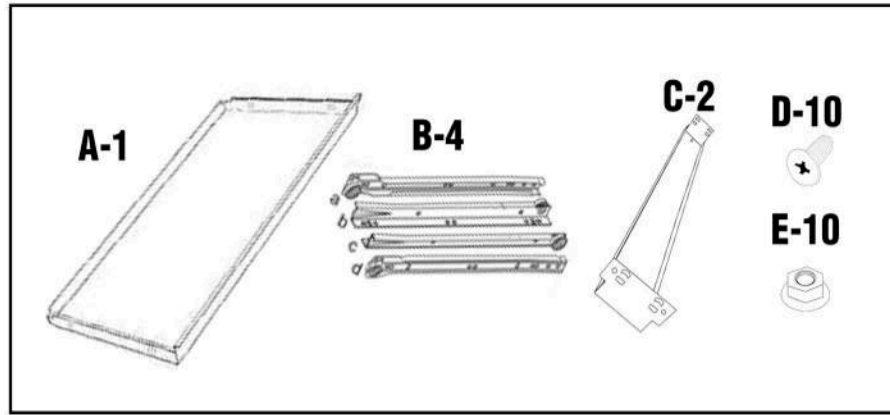

SIMONWORK BT1 BOX 1200

144,5 x 121 x 61 cm
56.9" x 47.6" x 24.0"

5 Años Garantía
 Years Guarantee
 Jahre Garantie
 Ans Garantie
 Anos de Garantía
SIMONRACK

- | | | | | | |
|--|--------------------------------|--|-----------------------|---------------------------------|--|
| 2 x
144 cm
56.7" | 2 x
84 cm
33.1" | 1 x MDF 60x120 cm
23.6"x47.2"
1 x 35x120 cm
13.8"x47.2" | 4 x
60 cm
23.6" | 3 x
120 cm
47.2" | 6 x
9,5x19 cm
3.7"x7.5" |
| 1 x
120 cm
47.2"
60 cm
23.6" | 3 x
120x20 cm
47.2"x7.9" | 6 x | 2 x
60 cm
23.6" | 2 x
60 cm
(22.8")
10 x | 1 x
35 kg (80 lb)
56x107 cm
22.0"x42.1" |

ESTANTERIAS SIMON S.L. B.50.556.463
 PG. ALFAMEN C/ POLIGONO C. Nº3
 ALFAMEN (ZARAGOZA)

Simon Rack
 SINCE 1964 - MANUFACTURER

www.simonrack.com

INSTRUCCIONES
 INSTRUCTIONS
 ANLEITUNG
 INSTRUCTIONS

Simon Rack
SINCE 1964 - MANUFACTURER

BOX BT0-BT5

SIMONCLASSIC
150 kg / 330 lb

SIMONCLICK
400 kg / 900 lb

SIMONTALLER
700 kg / 1550 lb

SIMONAUTO
300 kg / 660 lb

SIMONWORK
800 kg / 1800 lb

SIMONLOCKER

SIMONOFFICE
275 kg / 600 lb