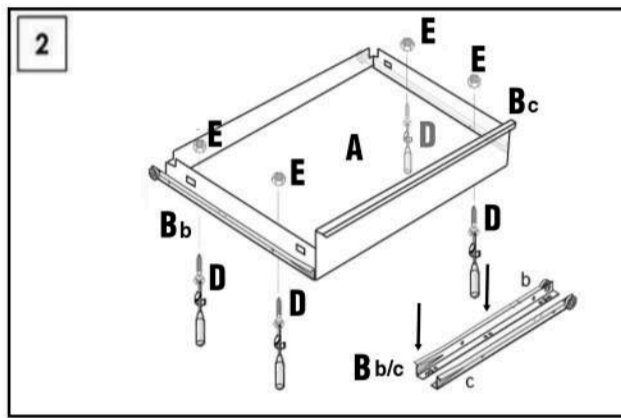

SIMONWORK BT1 BOX 1200

144,5 x 121 x 61 cm
56.9" x 47.6" x 24.0"

5 Años Garantía
 Years Guarantee
 Jahre Garantie
 Ans Garantie
 Anos de Garantía
SIMONRACK

- | | | | | | |
|--|--------------------------------|--|-----------------------|---------------------------------|--|
| 2 x
144 cm
56.7" | 2 x
84 cm
33.1" | 1 x MDF 60x120 cm
23.6"x47.2"
1 x 35x120 cm
13.8"x47.2" | 4 x
60 cm
23.6" | 3 x
120 cm
47.2" | 6 x
9,5x19 cm
3.7"x7.5" |
| 1 x
120 cm
47.2"
60 cm
23.6" | 3 x
120x20 cm
47.2"x7.9" | 6 x | 2 x
60 cm
23.6" | 2 x
60 cm
(22.8")
10 x | 1 x
35 kg (80 lb)
56x107 cm
22.0"x42.1" |

BOX BT0-BT5

SIMONCLASSIC
150 kg / 330 lb

SIMONCLICK
400 kg / 900 lb

SIMONTALLER
700 kg / 1550 lb

SIMONAUTO
300 kg / 660 lb

SIMONWORK
800 kg / 1800 lb

SIMONLOCKER

SIMONOFFICE
275 kg / 600 lb