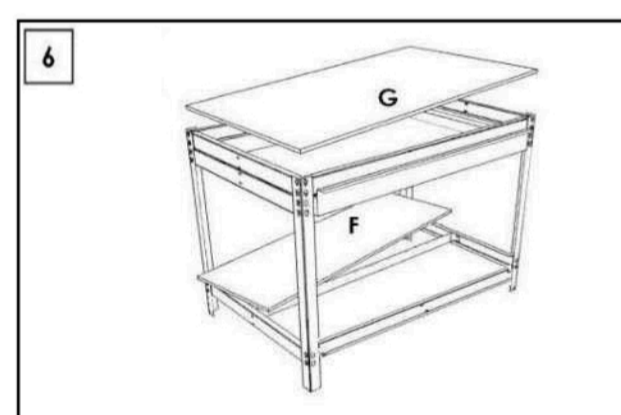

SIMONWORK BT1 BOX 1200

144,5 x 121 x 61 cm
56.9" x 47.6" x 24.0"

5 Años Garantía
 Years Guarantee
 Jahre Garantie
 Ans Garantie
 Anos de Garantía
SIMONRACK

- | | | | | | |
|--|--------------------------------|--|-----------------------|---------------------------------|--|
| 2 x
144 cm
56.7" | 2 x
84 cm
33.1" | 1 x MDF 60x120 cm
23.6"x47.2"
1 x 35x120 cm
13.8"x47.2" | 4 x
60 cm
23.6" | 3 x
120 cm
47.2" | 6 x
9,5x19 cm
3.7"x7.5" |
| 1 x
120 cm
47.2"
60 cm
23.6" | 3 x
120x20 cm
47.2"x7.9" | 6 x | 2 x
60 cm
23.6" | 2 x
60 cm
(22.8")
10 x | 1 x
35 kg (80 lb)
56x107 cm
22.0"x42.1" |

BOX BT0-BT5

SIMONCLASSIC
150 kg / 330 lb

SIMONCLICK
400 kg / 900 lb

SIMONTALLER
700 kg / 1550 lb

SIMONAUTO
300 kg / 660 lb

SIMONWORK
800 kg / 1800 lb

SIMONLOCKER

SIMONOFFICE
275 kg / 600 lb