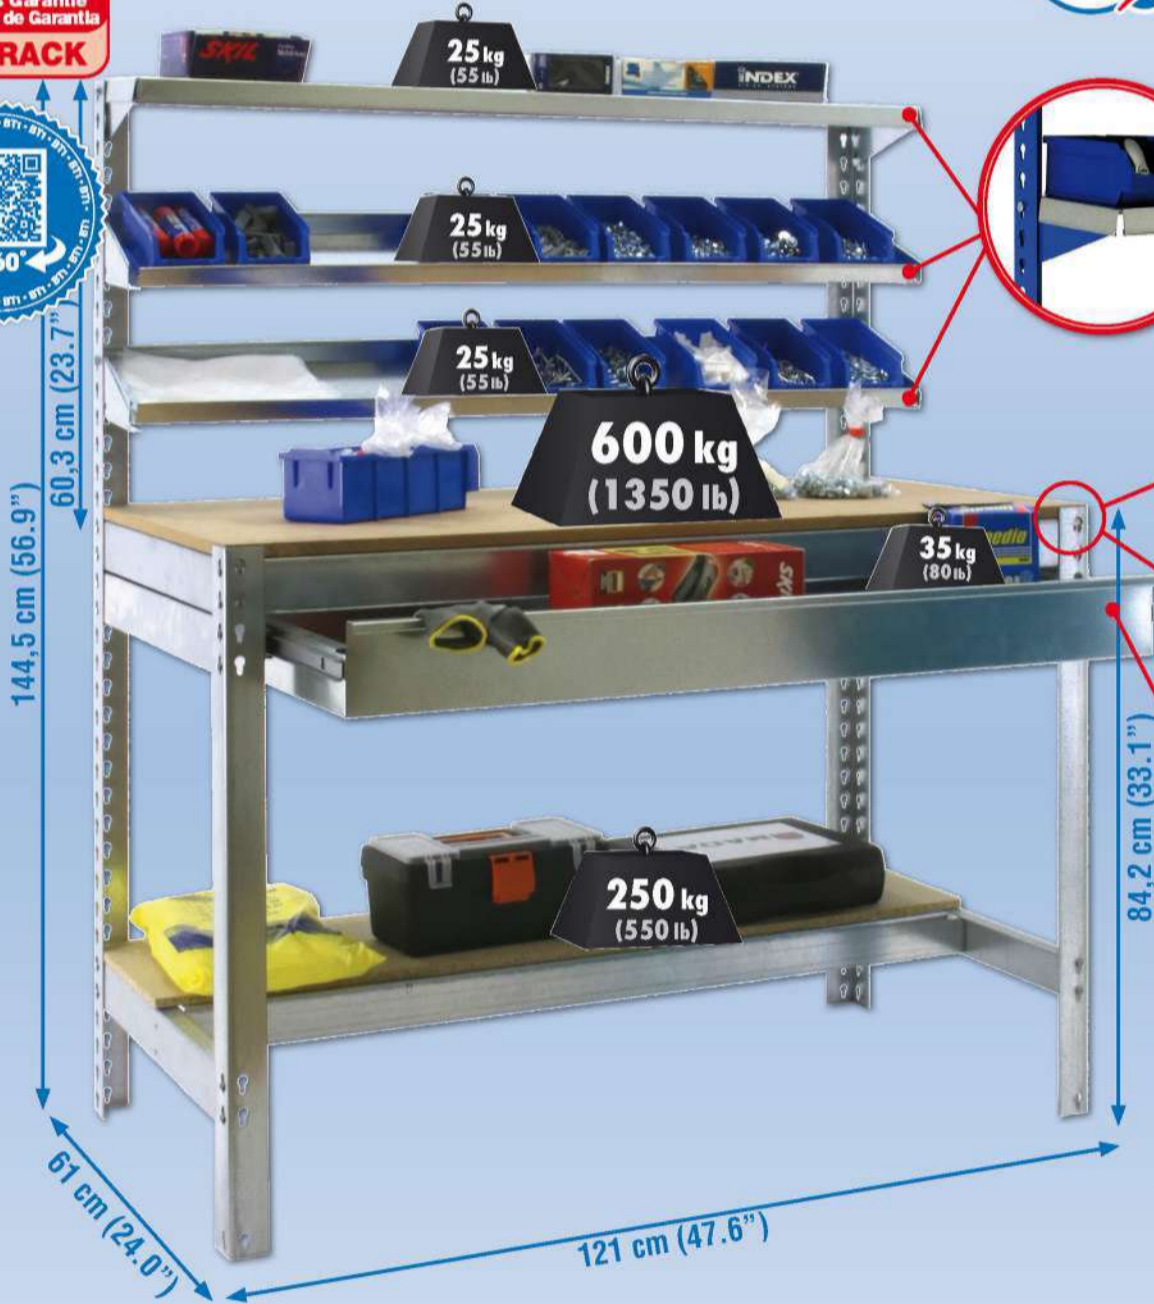

SIMONWORK BT1 BOX 1200

144,5 x 121 x 61 cm
56.9" x 47.6" x 24.0"

5 Años Garantía
 Years Guarantee
 Jahre Garantie
 Ans Garantie
 Anos de Garantía
SIMONRACK

- | | | | | | |
|--|--------------------------------|--|-----------------------|---------------------------------|--|
| 2 x
144 cm
56.7" | 2 x
84 cm
33.1" | 1 x MDF 60x120 cm
23.6"x47.2"
1 x 35x120 cm
13.8"x47.2" | 4 x
60 cm
23.6" | 3 x
120 cm
47.2" | 6 x
9,5x19 cm
3.7"x7.5" |
| 1 x
120 cm
47.2"
60 cm
23.6" | 3 x
120x20 cm
47.2"x7.9" | 6 x | 2 x
60 cm
23.6" | 2 x
60 cm
(22.8")
10 x | 1 x
35 kg (80 lb)
56x107 cm
22.0"x42.1" |

BOX BT0-BT5

SIMONCLASSIC
150 kg / 330 lb

SIMONCLICK
400 kg / 900 lb

SIMONTALLER
700 kg / 1550 lb

SIMONAUTO
300 kg / 660 lb

SIMONWORK
800 kg / 1800 lb

SIMONLOCKER

SIMONOFFICE
275 kg / 600 lb

SIMONHOME
150 kg / 330 lb

SIMONGARDEN
600 kg / 1350 lb

SIMONTITÁN
900 kg / 1980 lb

SIMONINOX

SIMONINDUSTRIAL
SIMONPALET: 4500 kg / 9950 lb
SIMONLEVER: 4500 kg / 9950 lb

ALTILLOS Y PASILLOS ELEVADOS
PLATFORMS AND MEZZANINES
LAGERBÜHNEN • PLATES-FORMES ET MEZZANINES