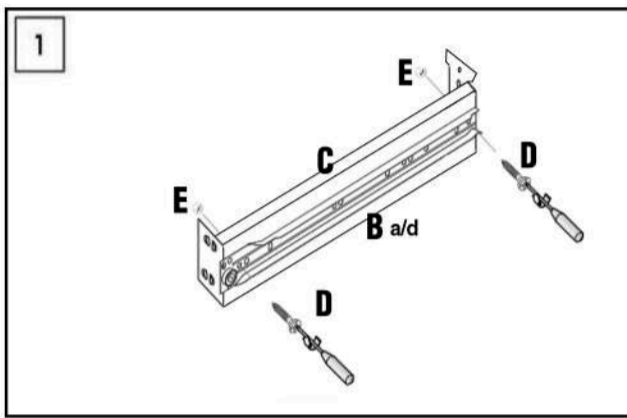

SIMONWORK BT1 BOX 1200

144,5 x 121 x 61 cm
56.9" x 47.6" x 24.0"

5 Años Garantía
 Years Guarantee
 Jahre Garantie
 Ans Garantie
 Anos de Garantía
SIMONRACK

- | | | | | | |
|--|--------------------------------|--|-----------------------|---------------------------------|--|
| 2 x
144 cm
56.7" | 2 x
84 cm
33.1" | 1 x MDF 60x120 cm
23.6"x47.2"
1 x 35x120 cm
13.8"x47.2" | 4 x
60 cm
23.6" | 3 x
120 cm
47.2" | 6 x
9,5x19 cm
3.7"x7.5" |
| 1 x
120 cm
47.2"
60 cm
23.6" | 3 x
120x20 cm
47.2"x7.9" | 6 x | 2 x
60 cm
23.6" | 2 x
60 cm
(22.8")
10 x | 1 x
35 kg (80 lb)
56x107 cm
22.0"x42.1" |

BOX BT0-BT5

SIMONCLASSIC
150 kg / 330 lb

SIMONCLICK
400 kg / 900 lb

SIMONTALLER
700 kg / 1550 lb

SIMONAUTO
300 kg / 660 lb

SIMONWORK
800 kg / 1800 lb

SIMONLOCKER

SIMONOFFICE
275 kg / 600 lb