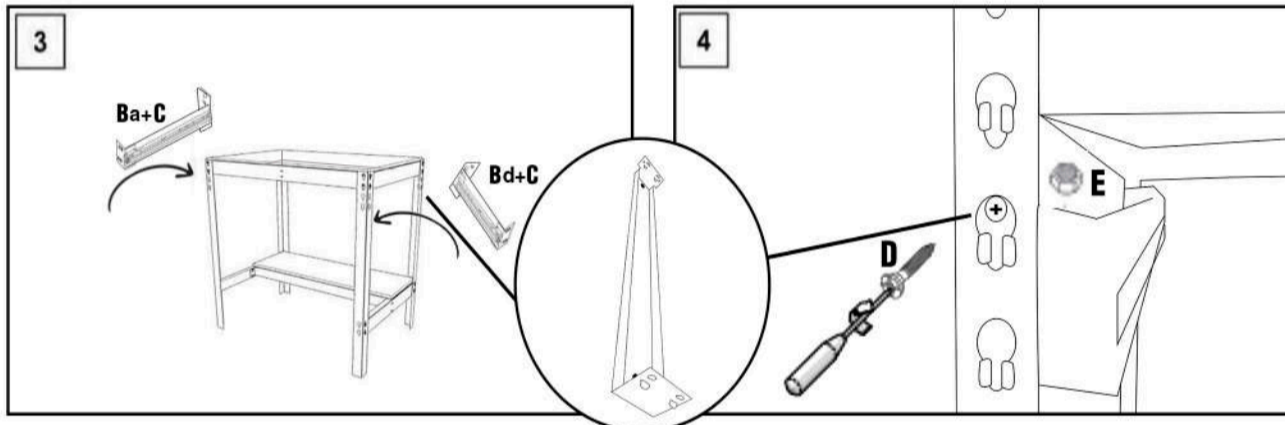

BOX BT0-BT5

SIMONCLASSIC
150 kg / 330 lb

SIMONCLICK
400 kg / 900 lb

SIMONTALLER
700 kg / 1550 lb

SIMONAUTO
300 kg / 660 lb

SIMONWORK
800 kg / 1800 lb

SIMONLOCKER

SIMONOFFICE
275 kg / 600 lb