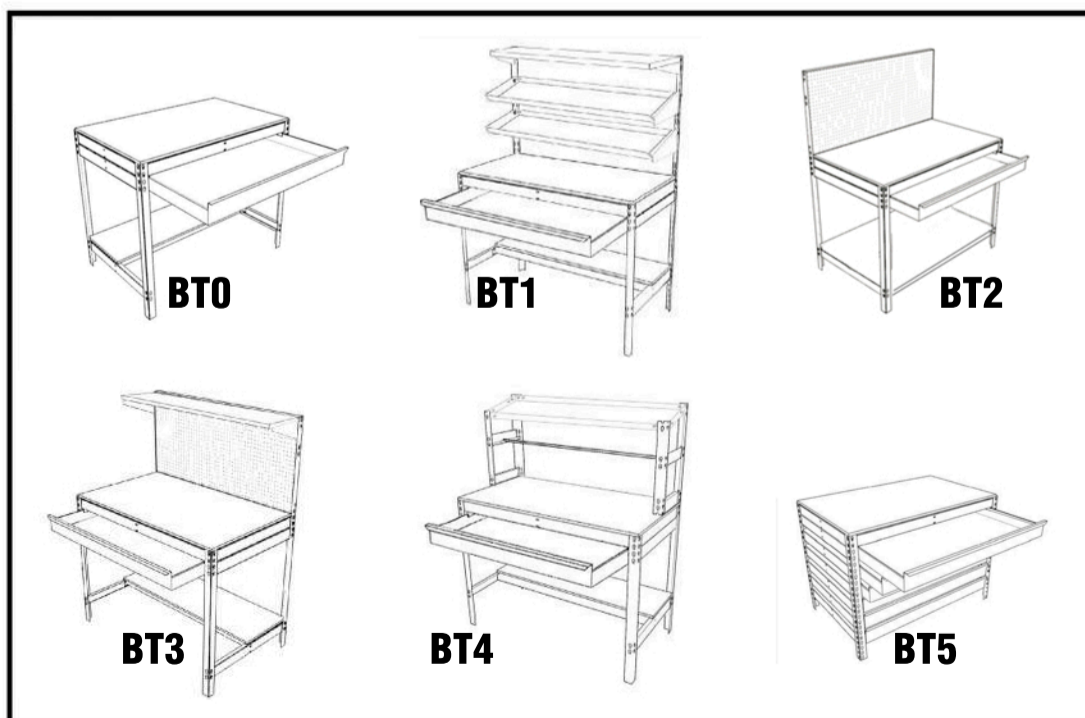

SIMONWORK BT1 BOX 1200

144,5 x 121 x 61 cm
56.9" x 47.6" x 24.0"

5 Años Garantía
 Years Guarantee
 Jahre Garantie
 Ans Garantie
 Anos de Garantía
SIMONRACK

- | | | | | | |
|--|--------------------------------|--|-----------------------|---------------------------------|--|
| 2 x
144 cm
56.7" | 2 x
84 cm
33.1" | 1 x MDF 60x120 cm
23.6"x47.2"
1 x 35x120 cm
13.8"x47.2" | 4 x
60 cm
23.6" | 3 x
120 cm
47.2" | 6 x
9,5x19 cm
3.7"x7.5" |
| 1 x
120 cm
47.2"
60 cm
23.6" | 3 x
120x20 cm
47.2"x7.9" | 6 x | 2 x
60 cm
23.6" | 2 x
60 cm
(22.8")
10 x | 1 x
35 kg (80 lb)
56x107 cm
22.0"x42.1" |

BOX BT0-BT5

SIMONCLASSIC
150 kg / 330 lb

SIMONCLICK
400 kg / 900 lb

SIMONTALLER
700 kg / 1550 lb

SIMONAUTO
300 kg / 660 lb

SIMONWORK
800 kg / 1800 lb

SIMONLOCKER

SIMONOFFICE
275 kg / 600 lb