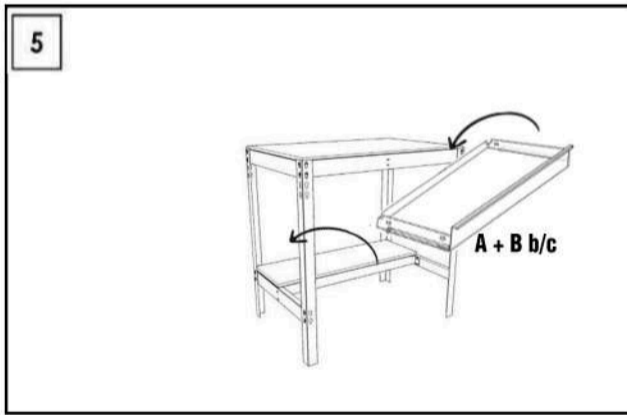

SIMONWORK BT1 BOX 1200

144,5 x 121 x 61 cm
56.9" x 47.6" x 24.0"

5 Años Garantía
 Years Guarantee
 Jahre Garantie
 Ans Garantie
 Anos de Garantía
SIMONRACK

- | | | | | | |
|--|--------------------------------|--|-----------------------|---------------------------------|--|
| 2 x
144 cm
56.7" | 2 x
84 cm
33.1" | 1 x MDF 60x120 cm
23.6"x47.2"
1 x 35x120 cm
13.8"x47.2" | 4 x
60 cm
23.6" | 3 x
120 cm
47.2" | 6 x
9,5x19 cm
3.7"x7.5" |
| 1 x
120 cm
47.2"
60 cm
23.6" | 3 x
120x20 cm
47.2"x7.9" | 6 x | 2 x
60 cm
23.6" | 2 x
60 cm
(22.8")
10 x | 1 x
35 kg (80 lb)
56x107 cm
22.0"x42.1" |

BOX BT0-BT5

SIMONCLASSIC
150 kg / 330 lb

SIMONCLICK
400 kg / 900 lb

SIMONTALLER
700 kg / 1550 lb

SIMONAUTO
300 kg / 660 lb

SIMONWORK
800 kg / 1800 lb

SIMONLOCKER

SIMONOFFICE
275 kg / 600 lb